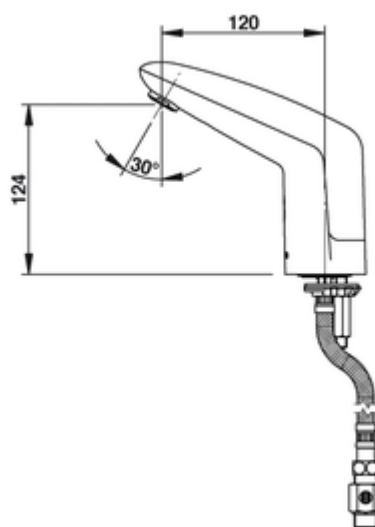

VOLTA

Flexible EPDM et robinet d'arrêt droit | Réf. 55060

Avec pile lithium 6 V CRP2 intégrée

CE ACS

FONCTIONNEMENT

Le robinet optoélectronique pour lavabo permet le déclenchement de l'écoulement d'eau par une simple détection des mains sous le robinet et son arrêt automatique dès le retrait des mains. Le temps de la sécurité antidébordement est réglée à 30 secondes.