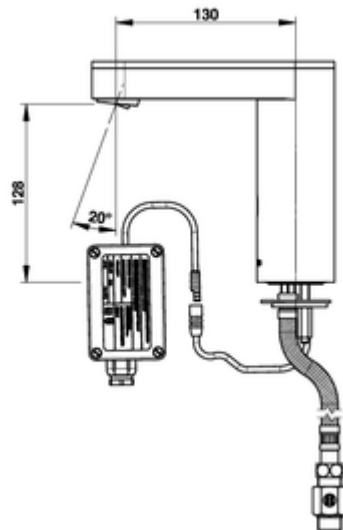

## Avec transformateur 230 VAC / 7 VDC IP65 | Réf. 56230

Robinet simple sur plage

CE ACS